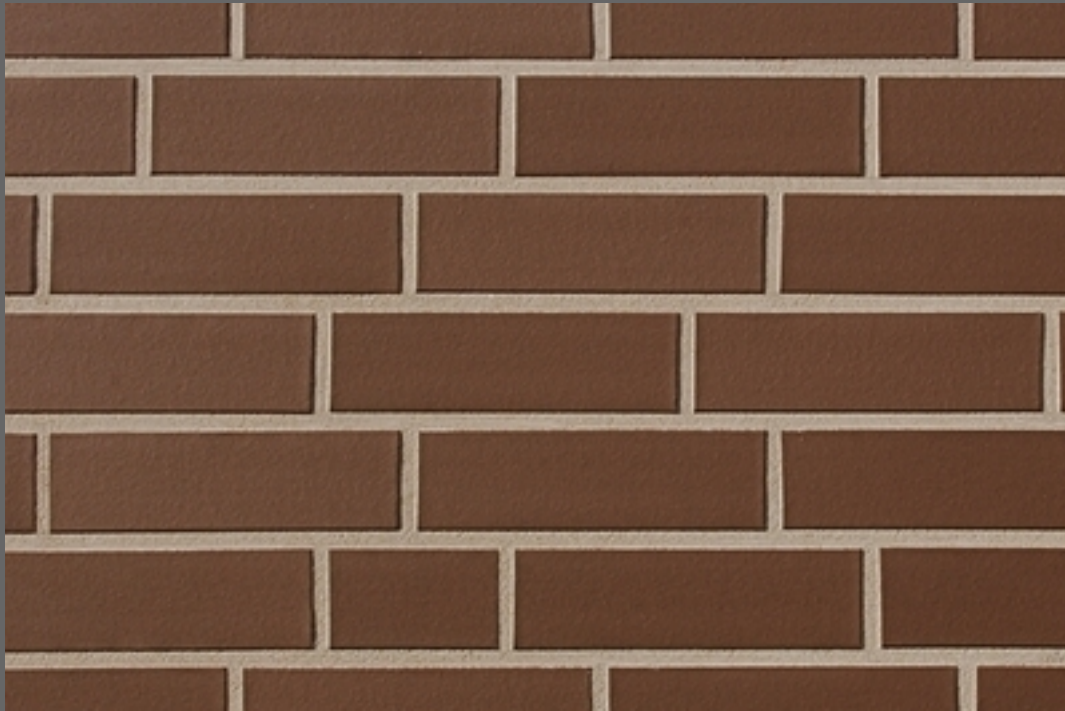

KERAMIKFASSADE · KERAMIK IM KLINKERFORMAT

ABC KERAMIK
BERENTELG

ABC-Keramik
H. & R. Berentelg OHG

Industriestraße 10
49492 Westerkappeln-Velpe
Tel. 0 54 56 / 93 47 -0
Fax. 0 54 56 / 93 47 -40

ABC-Klinkergruppe
Zentrale

Grüner Weg 8
49509 Recke
Tel. 0 54 53 / 93 33 -0
Fax. 0 54 53 / 93 33 -45

Abbildung: Artikel-Nr. 1926 2110013

Ausstellung "Ringofen"

Dornierstraße 11
48477 Hörstel
Tel. 0 54 59 / 93 43 -11
Fax. 0 54 59 / 93 43 -30

Artikel	Bezeichnung	Farbe	Oberfläche	Format (mm)	Gewicht/m²	Pal.Inhalt*
1926 2110013	Braun	braun	glatt	240x71x10	0,385 kg	2880 Stück
Verwandte Artikel						
1926 2110513	Braun	braun	genarbt	240x71x10	18,5 kg/m²	2880 Stück
1926 2120013	Braun	braun	glatt	240x52x10	17 kg/m²	3456 Stück
1926 2510013	Braun, Eckriemchen	braun	glatt	240x115x71x10	Angaben in Kürze	1200 Stück
1926 2510213	Braun, Eckriemchen	braun	genarbt	240x115x71x10	Angaben in Kürze	1200 Stück
1926 2520013	Braun, Eckriemchen	braun	glatt	240x115x52x10	Angaben in Kürze	1200 Stück

*Der Paletteninhalt ist variabel. Die Farben der Produktabbildungen können aufgrund des Herstellungsverfahrens, der Bildschirmdarstellung und der individuellen Einstellung ihres Druckers von denen der Originalprodukte abweichen.