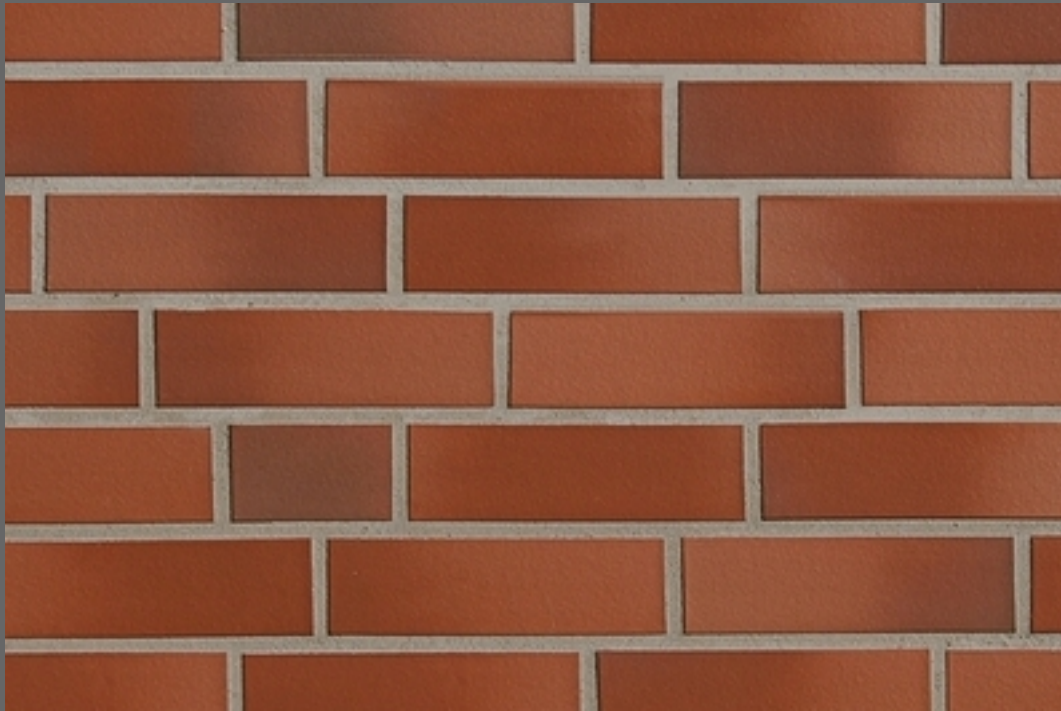

KERAMIKFASSADE · KERAMIK IM KLINKERFORMAT

ABC KERAMIK
BERENTELG

ABC-Keramik
H. & R. Berentelg OHG

Industriestraße 10
49492 Westerkappeln-Velpe
Tel. 0 54 56 / 93 47 -0
Fax. 0 54 56 / 93 47 -40

ABC-Klinkergruppe
Zentrale

Grüner Weg 8
49509 Recke
Tel. 0 54 53 / 93 33 -0
Fax. 0 54 53 / 93 33 -45

Abbildung: Artikel-Nr. 1822 2110013

Ausstellung "Ringofen"

Dornierstraße 11
48477 Hörstel
Tel. 0 54 59 / 93 43 -11
Fax. 0 54 59 / 93 43 -30

Artikel	Bezeichnung	Farbe	Oberfläche	Format (mm)	Gewicht/m²	Pal.Inhalt*
1822 2110013	Nordkap	rotbunt	glatt	240x71x10	0,385 kg	2880 Stück
Verwandte Artikel						
1822 2110213	Nordkap	rotbunt	genarbt	240x71x10	18,5 kg/m²	2880 Stück
1822 2120013	Nordkap	rotbunt	glatt	240x52x10	17 kg/m²	3456 Stück
1822 2120213	Nordkap	rotbunt	struktur	240x52x10	17 kg/m²	3456 Stück
1822 2510013	Nordkap, Eckriemchen	rotbunt	glatt	240x115x71x10	Angaben in Kürze	1200 Stück
1822 2510213	Nordkap, Eckriemchen	rotbunt	struktur	240x115x71x10	Angaben in Kürze	1200 Stück
1822 2520013	Nordkap, Eckriemchen	rotbunt	glatt	240x115x52x10	Angaben in Kürze	1200 Stück

*Der Paletteninhalt ist variabel. Die Farben der Produktabbildungen können aufgrund des Herstellungsverfahrens, der Bildschirmdarstellung und der individuellen Einstellung ihres Druckers von denen der Originalprodukte abweichen.