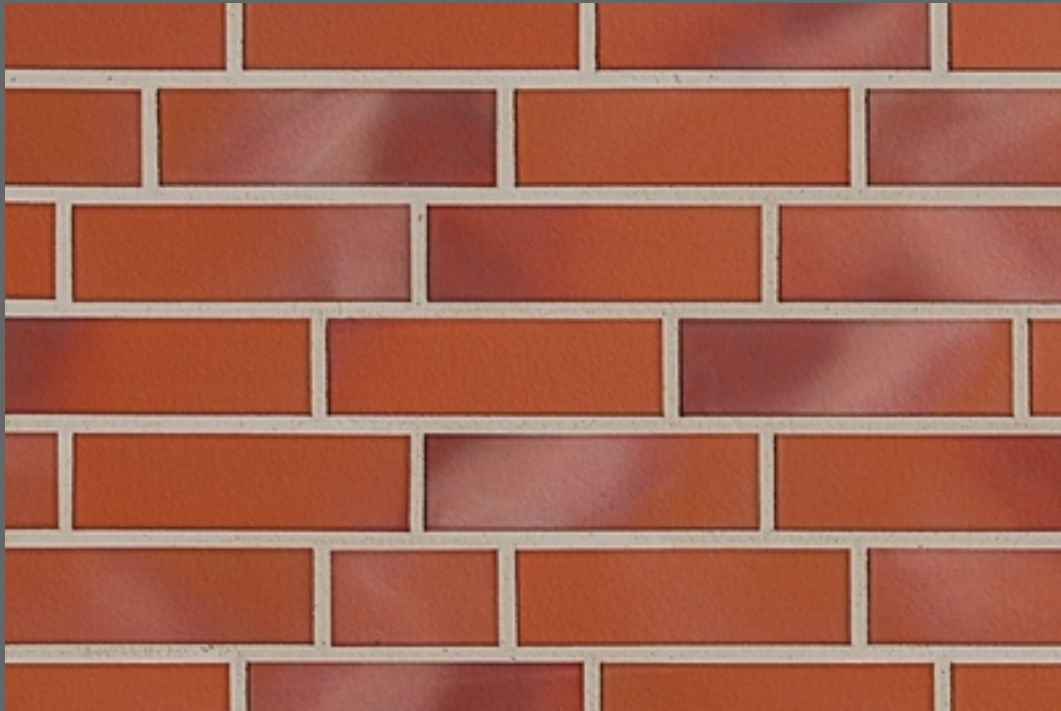

KERAMIKFASSADE · KERAMIK IM KLINKERFORMAT

ABC KERAMIK
BERENTELG

ABC-Keramik
H. & R. Berentelg OHG

Industriestraße 10
49492 Westerkappeln-Velpe
Tel. 0 54 56 / 93 47 -0
Fax. 0 54 56 / 93 47 -40

ABC-Klinkergruppe
Zentrale

Grüner Weg 8
49509 Recke
Tel. 0 54 53 / 93 33 -0
Fax. 0 54 53 / 93 33 -45

Abbildung: Artikel-Nr. 1827 2110013

Ausstellung "Ringofen"

Dornierstraße 11
48477 Hörstel
Tel. 0 54 59 / 93 43 -11
Fax. 0 54 59 / 93 43 -30

Artikel	Bezeichnung	Farbe	Oberfläche	Format (mm)	Gewicht/m²	Pal.Inhalt*
1827 2110013	Juist	rot-blau-bunt geflammt	glatt	240x71x10	0,385 kg	2880 Stück
Verwandte Artikel						
1827 2110113	Juist	rot-blau-bunt geflammt	genarbt	240x71x10	18,5 kg/m²	2880 Stück
1827 2120013	Juist	rot-blau-bunt geflammt	glatt	240x52x10	17 kg/m²	3456 Stück
1827 2510013	Juist, Eckriemchen	rot-blau-bunt geflammt	glatt	240x115x71x10	Angaben in Kürze	1200 Stück
1827 2510213	Juist, Eckriemchen	rot-blau-bunt geflammt	struktur	240x115x71x10	Angaben in Kürze	1200 Stück
1826 2520013	Juist, Eckriemchen	rot-blau-bunt geflammt	glatt	240x115x52x10	Angaben in Kürze	1200 Stück

*Der Paletteninhalt ist variabel. Die Farben der Produktabbildungen können aufgrund des Herstellungsverfahrens, der Bildschirmdarstellung und der individuellen Einstellung ihres Druckers von denen der Originalprodukte abweichen.