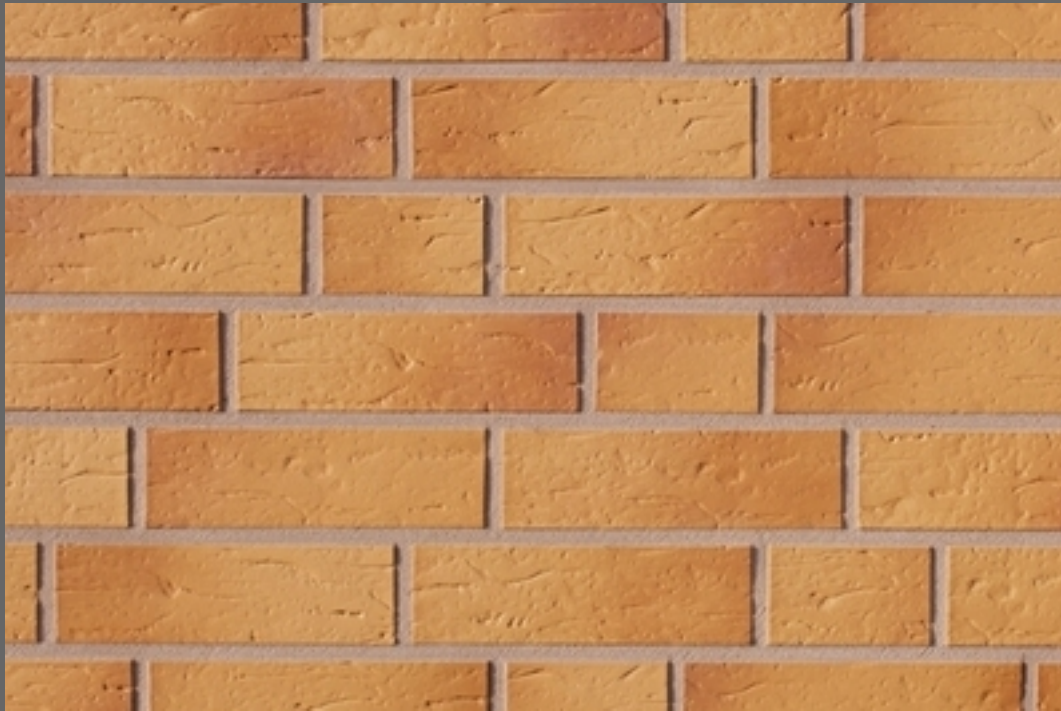

KERAMIKFASSADE · KERAMIK IM KLINKERFORMAT

ABC KERAMIK
BERENTELG

ABC-Keramik
H. & R. Berentelg OHG

Industriestraße 10
49492 Westerkappeln-Velpe
Tel. 0 54 56 / 93 47 -0
Fax. 0 54 56 / 93 47 -40

ABC-Klinkergruppe
Zentrale

Grüner Weg 8
49509 Recke
Tel. 0 54 53 / 93 33 -0
Fax. 0 54 53 / 93 33 -45

Abbildung: Artikel-Nr. 1823 2110213

Ausstellung "Ringofen"

Dornierstraße 11
48477 Hörstel
Tel. 0 54 59 / 93 43 -11
Fax. 0 54 59 / 93 43 -30

Artikel	Bezeichnung	Farbe	Oberfläche	Format (mm)	Gewicht/m²	Pal.Inhalt*
1823 2110213	Lanzarote	gelb geflammt	genarbt	240x71x10	0,385 kg	2880 Stück
Verwandte Artikel						
1823 2110013	Lanzarote	gelb geflammt	glatt	240x71x10	18,5 kg/m²	2880 Stück
1823 2120013	Lanzarote	gelb geflammt	glatt	240x52x10	17 kg/m²	3456 Stück
1823 2510013	Lanzarote, Eckriemchen	gelb geflammt	glatt	240x115x71x10	Angaben in Kürze	1200 Stück
1823 2510213	Lanzarote, Eckriemchen	gelb geflammt	struktur	240x115x71x10	Angaben in Kürze	1200 Stück
1823 2520013	Lanzarote, Eckriemchen	gelb geflammt	glatt	240x115x52x10	Angaben in Kürze	1200 Stück

*Der Paletteninhalt ist variabel. Die Farben der Produktabbildungen können aufgrund des Herstellungsverfahrens, der Bildschirmdarstellung und der individuellen Einstellung ihres Druckers von denen der Originalprodukte abweichen.