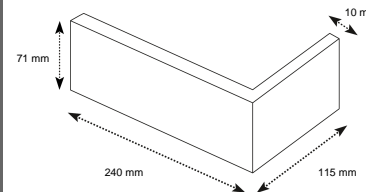

KERAMIKFASSADE · BACKSTEINRIEMCHEN

ABC KERAMIK
BERENTELG

ABC-Keramik
H. & R. Berentelg OHG

Industriestraße 10
49492 Westerkappeln-Velpe
Tel. 0 54 56 / 93 47 -0
Fax. 0 54 56 / 93 47 -40

ABC-Klinkergruppe
Zentrale

Grüner Weg 8
49509 Recke
Tel. 0 54 53 / 93 33 -0
Fax. 0 54 53 / 93 33 -45

Ausstellung "Ringofen"

Dornierstraße 11
48477 Hörstel
Tel. 0 54 59 / 93 43 -11
Fax. 0 54 59 / 93 43 -30

Abbildung: Artikel-Nr. 2100 2110012

Artikel	Bezeichnung	Farbe	Oberfläche	Format (mm)	Gewicht/m²	Pal.Inhalt*
2100 2110012	"Blankenese"	dunkel-bunt	ziegelrau	240x71x10	0,385 kg	2880 Stück
Verwandte Artikel						
2100 2120012	"Blankenese"	dunkel-bunt	ziegelrau	240x52x10	17 kg/m²	3456 Stück
	"Blankenese"	dunkel-bunt	ziegelrau	220x65x10	Angaben in Kürze	Angaben in Kürze
	"Blankenese"	dunkel-bunt	ziegelrau	220x52x10	Angaben in Kürze	Angaben in Kürze
	"Blankenese"	dunkel-bunt	ziegelrau	490x71x10	Angaben in Kürze	Angaben in Kürze
	"Blankenese"	dunkel-bunt	ziegelrau	490x52x10	Angaben in Kürze	Angaben in Kürze
2100 L	"Blankenese"	dunkel-bunt	ziegelrau	365x71x10	Angaben in Kürze	Angaben in Kürze
2100 2510012	"Blankenese", Eckriemchen	dunkel-bunt	ziegelrau	240x115x71x10	Angaben in Kürze	1200 Stück
2100 2520012	"Blankenese", Eckriemchen	dunkel-bunt	ziegelrau	240x115x52x10	Angaben in Kürze	1200 Stück

*Der Paletteninhalt ist variabel. Die Farben der Produktabbildungen können aufgrund des Herstellungsverfahrens, der Bildschirmdarstellung und der individuellen Einstellung ihres Druckers von denen der Originalprodukte abweichen.