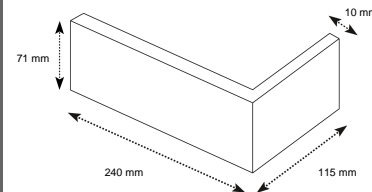

KERAMIKFASSADE · BACKSTEINRIEMCHEN

ABC KERAMIK
BERENTELG

ABC-Keramik
H. & R. Berentelg OHG

Industriestraße 10
49492 Westerkappeln-Velpe
Tel. 0 54 56 / 93 47 -0
Fax. 0 54 56 / 93 47 -40

ABC-Klinkergruppe
Zentrale

Grüner Weg 8
49509 Recke
Tel. 0 54 53 / 93 33 -0
Fax. 0 54 53 / 93 33 -45

Ausstellung "Ringofen"

Dornierstraße 11
48477 Hörstel
Tel. 0 54 59 / 93 43 -11
Fax. 0 54 59 / 93 43 -30

Abbildung: Artikel-Nr. 2101 2110012

Artikel	Bezeichnung	Farbe	Oberfläche	Format (mm)	Gewicht/m²	Pal.Inhalt*
2101 2110012	"Finkenwerder"	rot	ziegelrau	240x71x10	0,385 kg	2880 Stück
Verwandte Artikel						
	"Finkenwerder"	rot	ziegelrau	240x52x10	17 kg/m²	3456 Stück
	"Finkenwerder"	rot	ziegelrau	220x65x10	Angaben in Kürze	Angaben in Kürze
	"Finkenwerder"	rot	ziegelrau	220x52x10	Angaben in Kürze	Angaben in Kürze
	"Finkenwerder"	rot	ziegelrau	490x71x10	Angaben in Kürze	Angaben in Kürze
2101 L	"Finkenwerder"	rot	ziegelrau	490x52x10	Angaben in Kürze	Angaben in Kürze
2101 2510012	"Finkenwerder", Eckriemchen	rot	ziegelrau	365x71x10	Angaben in Kürze	Angaben in Kürze
				240x115x71x10	Angaben in Kürze	1200 Stück

*Der Paletteninhalt ist variabel. Die Farben der Produktabbildungen können aufgrund des Herstellungsverfahrens, der Bildschirmdarstellung und der individuellen Einstellung ihres Druckers von denen der Originalprodukte abweichen.