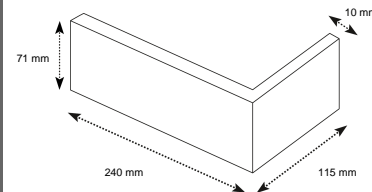

KERAMIKFASSADE · BACKSTEINRIEMCHEN

ABC KERAMIK
BERENTELG

ABC-Keramik
H. & R. Berentelg OHG

Industriestraße 10
49492 Westerkappeln-Velpe
Tel. 0 54 56 / 93 47 -0
Fax. 0 54 56 / 93 47 -40

ABC-Klinkergruppe
Zentrale

Grüner Weg 8
49509 Recke
Tel. 0 54 53 / 93 33 -0
Fax. 0 54 53 / 93 33 -45

Ausstellung "Ringofen"

Dornierstraße 11
48477 Hörstel
Tel. 0 54 59 / 93 43 -11
Fax. 0 54 59 / 93 43 -30

Abbildung: Artikel-Nr. 2104 2110012

Artikel	Bezeichnung	Farbe	Oberfläche	Format (mm)	Gewicht/m²	Pal.Inhalt*
2104 2110012	"Buxtehude"	rot, schwarz, schmolz	ziegelrau	240x71x10	0,385 kg	2880 Stück
Verwandte Artikel						
	"Buxtehude"	rot, schwarz, schmolz	ziegelrau	240x52x10	17 kg/m²	3456 Stück
	"Buxtehude"	rot, schwarz, schmolz	ziegelrau	220x65x10	Angaben in Kürze	Angaben in Kürze
	"Buxtehude"	rot, schwarz, schmolz	ziegelrau	220x52x10	Angaben in Kürze	Angaben in Kürze
	"Buxtehude"	rot, schwarz, schmolz	ziegelrau	490x71x10	Angaben in Kürze	Angaben in Kürze
2104 L	"Buxtehude"	rot, schwarz, schmolz	ziegelrau	490x52x10	Angaben in Kürze	Angaben in Kürze
	"Buxtehude"	rot braun-bunt	ziegelrau	365x71x10	Angaben in Kürze	Angaben in Kürze
2104 2510012	"Buxtehude", Eckriemchen	rot, schwarz, schmolz	ziegelrau	240x115x71x10	Angaben in Kürze	1200 Stück

*Der Paletteninhalt ist variabel. Die Farben der Produktabbildungen können aufgrund des Herstellungsverfahrens, der Bildschirmdarstellung und der individuellen Einstellung ihres Druckers von denen der Originalprodukte abweichen.