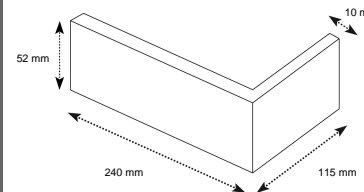

KERAMIKFASSADE · BACKSTEINRIEMCHEN

ABC KERAMIK
BERENTELG

ABC-Keramik
H. & R. Berentelg OHG

Industriestraße 10
49492 Westerkappeln-Velpe
Tel. 0 54 56 / 93 47 -0
Fax. 0 54 56 / 93 47 -40

ABC-Klinkergruppe
Zentrale

Grüner Weg 8
49509 Recke
Tel. 0 54 53 / 93 33 -0
Fax. 0 54 53 / 93 33 -45

Ausstellung "Ringofen"

Dornierstraße 11
48477 Hörstel
Tel. 0 54 59 / 93 43 -11
Fax. 0 54 59 / 93 43 -30

Abbildung: Artikel-Nr. 2104_1

Artikel	Bezeichnung	Farbe	Oberfläche	Format (mm)	Gewicht/m²	Pal.Inhalt*
2104_1	"Buxtehude"	rot, schwarz, schmolz	ziegelrau	240x52x10	0,266 kg	3456 Stück
Verwandte Artikel						
2104 2110012	"Buxtehude"	rot, schwarz, schmolz	ziegelrau	240x71x10	18,5 kg/m²	2880 Stück
	"Buxtehude"	rot, schwarz, schmolz	ziegelrau	220x65x10	Angaben in Kürze	Angaben in Kürze
	"Buxtehude"	rot, schwarz, schmolz	ziegelrau	220x52x10	Angaben in Kürze	Angaben in Kürze
	"Buxtehude"	rot, schwarz, schmolz	ziegelrau	490x71x10	Angaben in Kürze	Angaben in Kürze
	"Buxtehude"	rot, schwarz, schmolz	ziegelrau	490x52x10	Angaben in Kürze	Angaben in Kürze
2104 L	"Buxtehude"	rot braun-bunt	ziegelrau	365x71x10	Angaben in Kürze	Angaben in Kürze
2104 2510012	"Buxtehude", Eckriemchen	rot, schwarz, schmolz	ziegelrau	240x115x71x10	Angaben in Kürze	1200 Stück

*Der Paletteninhalt ist variabel. Die Farben der Produktabbildungen können aufgrund des Herstellungsverfahrens, der Bildschirmdarstellung und der individuellen Einstellung ihres Druckers von denen der Originalprodukte abweichen.