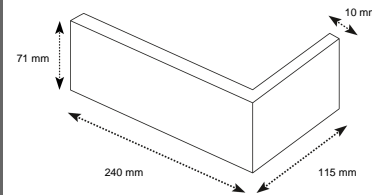

KERAMIKFASSADE · BACKSTEINRIEMCHEN

ABC KERAMIK
BERENTELG

ABC-Keramik
H. & R. Berentelg OHG

Industriestraße 10
49492 Westerkappeln-Velpe
Tel. 0 54 56 / 93 47 -0
Fax. 0 54 56 / 93 47 -40

ABC-Klinkergruppe
Zentrale

Grüner Weg 8
49509 Recke
Tel. 0 54 53 / 93 33 -0
Fax. 0 54 53 / 93 33 -45

Ausstellung "Ringofen"

Dornierstraße 11
48477 Hörstel
Tel. 0 54 59 / 93 43 -11
Fax. 0 54 59 / 93 43 -30

Abbildung: Artikel-Nr. 2108

Artikel	Bezeichnung	Farbe	Oberfläche	Format (mm)	Gewicht	Pal.Inhalt*
2108	"Elmshorn"	ocker-grau	ziegelrau	240x71x10	0,385 kg	2880 Stück
Verwandte Artikel						
2108 L	"Elmshorn"	ocker-grau	ziegelrau	365x71x10	Angaben in Kürze	Angaben in Kürze

*Der Paletteninhalt ist variabel. Die Farben der Produktabbildungen können aufgrund des Herstellungsverfahrens, der Bildschirmdarstellung und der individuellen Einstellung ihres Druckers von denen der Originalprodukte abweichen.