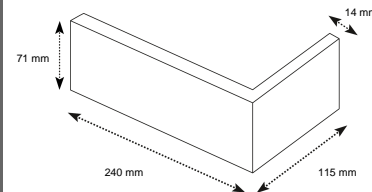

KERAMIKFASSADE · BACKSTEINRIEMCHEN

ABC KERAMIK
BERENTELG

ABC-Keramik
H. & R. Berentelg OHG

Industriestraße 10
49492 Westerkappeln-Velpe
Tel. 0 54 56 / 93 47 -0
Fax. 0 54 56 / 93 47 -40

ABC-Klinkergruppe
Zentrale

Grüner Weg 8
49509 Recke
Tel. 0 54 53 / 93 33 -0
Fax. 0 54 53 / 93 33 -45

Ausstellung "Ringofen"

Dornierstraße 11
48477 Hörstel
Tel. 0 54 59 / 93 43 -11
Fax. 0 54 59 / 93 43 -30

Abbildung: Artikel-Nr. 1831 2111213

Artikel	Bezeichnung	Farbe	Oberfläche	Format (mm)	Gewicht/m²	Pal.Inhalt*
1831 2111213	"Dresden"	Kohle schwarz geflammt	ziegelrau	240x71x14	0,385 kg	2880 Stück
Verwandte Artikel						
1831 2110013	Dresden	schwarz-blau-bunt	glatt	240x71x10	18,5 kg/m²	2880 Stück
1831 2110113	Dresden	schwarz-blau-bunt	struktur	240x71x10	18,5 kg/m²	2880 Stück
1831 2510413	Dresden, Eckriemchen	schwarz-blau-bunt	glatt	240x115x71x10	Angaben in Kürze	1200 Stück
1831 2510013	Dresden, Eckriemchen	schwarz-blau-bunt	struktur	240x115x71x10	Angaben in Kürze	1200 Stück
1831 2510213	Dresden, Eckriemchen	Kohle schwarz geflammt	ziegelrau	240x115x71x14	Angaben in Kürze	1200 Stück

*Der Paletteninhalt ist variabel. Die Farben der Produktabbildungen können aufgrund des Herstellungsverfahrens, der Bildschirmdarstellung und der individuellen Einstellung ihres Druckers von denen der Originalprodukte abweichen.