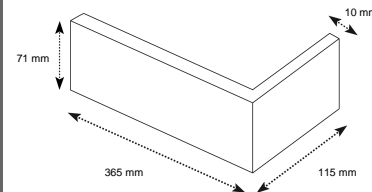

KERAMIKFASSADE · BACKSTEINRIEMCHEN

ABC KERAMIK
BERENTELG

ABC-Keramik
H. & R. Berentelg OHG

Industriestraße 10
49492 Westerkappeln-Velpe
Tel. 0 54 56 / 93 47 -0
Fax. 0 54 56 / 93 47 -40

ABC-Klinkergruppe
Zentrale

Grüner Weg 8
49509 Recke
Tel. 0 54 53 / 93 33 -0
Fax. 0 54 53 / 93 33 -45

Ausstellung "Ringofen"

Dornierstraße 11
48477 Hörstel
Tel. 0 54 59 / 93 43 -11
Fax. 0 54 59 / 93 43 -30

Abbildung: Artikel-Nr. 2106 L

Artikel	Bezeichnung	Farbe	Oberfläche	Format (mm)	Gewicht/m²	Pal.Inhalt*
2106 L	"Atlantis"	grau-bunt	ziegelrau	365x71x10	Angaben in Kürze	Angaben in Kürze
Verwandte Artikel						
2106 2110012	"Atlantis"	grau-bunt	ziegelrau	240x71x10	18,5 kg/m²	2880 Stück
2106 2510012	"Atlantis", Eckriemchen	grau-bunt	ziegelrau	240x115x71x10	Angaben in Kürze	1200 Stück

*Der Paletteninhalt ist variabel. Die Farben der Produktabbildungen können aufgrund des Herstellungsverfahrens, der Bildschirmdarstellung und der individuellen Einstellung ihres Druckers von denen der Originalprodukte abweichen.