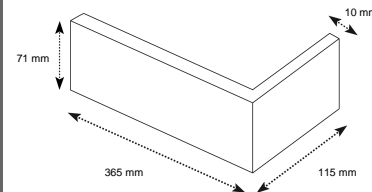

KERAMIKFASSADE · BACKSTEINRIEMCHEN

ABC KERAMIK
BERENTELG

ABC-Keramik
H. & R. Berentelg OHG

Industriestraße 10
49492 Westerkappeln-Velpe
Tel. 0 54 56 / 93 47 -0
Fax. 0 54 56 / 93 47 -40

ABC-Klinkergruppe
Zentrale

Grüner Weg 8
49509 Recke
Tel. 0 54 53 / 93 33 -0
Fax. 0 54 53 / 93 33 -45

Ausstellung "Ringofen"

Dornierstraße 11
48477 Hörstel
Tel. 0 54 59 / 93 43 -11
Fax. 0 54 59 / 93 43 -30

Abbildung: Artikel-Nr. 2101 L

Artikel	Bezeichnung	Farbe	Oberfläche	Format (mm)	Gewicht/m²	Pal.Inhalt*
2101 L	"Finkenwerder"	rot	ziegelrau	365x71x10	Angaben in Kürze	Angaben in Kürze
Verwandte Artikel						
2101 2110012	"Finkenwerder"	rot	ziegelrau	240x71x10	18,5 kg/m²	2880 Stück
	"Finkenwerder"	rot	ziegelrau	240x52x10	17 kg/m²	3456 Stück
	"Finkenwerder"	rot	ziegelrau	220x65x10	Angaben in Kürze	Angaben in Kürze
	"Finkenwerder"	rot	ziegelrau	220x52x10	Angaben in Kürze	Angaben in Kürze
	"Finkenwerder"	rot	ziegelrau	490x71x10	Angaben in Kürze	Angaben in Kürze
	"Finkenwerder"	rot	ziegelrau	490x52x10	Angaben in Kürze	Angaben in Kürze
2101 2510012	"Finkenwerder", Eckriemchen	rot	ziegelrau	240x115x71x10	Angaben in Kürze	1200 Stück

*Der Paletteninhalt ist variabel. Die Farben der Produktabbildungen können aufgrund des Herstellungsverfahrens, der Bildschirmdarstellung und der individuellen Einstellung ihres Druckers von denen der Originalprodukte abweichen.