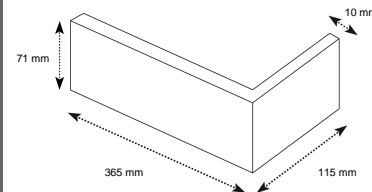

KERAMIKFASSADE · BACKSTEINRIEMCHEN

ABC KERAMIK
BERENTELG

ABC-Keramik
H. & R. Berentelg OHG

Industriestraße 10
49492 Westerkappeln-Velpe
Tel. 0 54 56 / 93 47 -0
Fax. 0 54 56 / 93 47 -40

ABC-Klinkergruppe
Zentrale

Grüner Weg 8
49509 Recke
Tel. 0 54 53 / 93 33 -0
Fax. 0 54 53 / 93 33 -45

Ausstellung "Ringofen"

Dornierstraße 11
48477 Hörstel
Tel. 0 54 59 / 93 43 -11
Fax. 0 54 59 / 93 43 -30

Abbildung: Artikel-Nr. 2103 L

Artikel	Bezeichnung	Farbe	Oberfläche	Format (mm)	Gewicht/m²	Pal.Inhalt*
2103 L	"Winterhude"	schwarz blau-bunt	ziegelrau	365x71x10	Angaben in Kürze	Angaben in Kürze
Verwandte Artikel						
2103 2110012	"Winterhude"	schwarz blau-bunt	ziegelrau	240x71x10	18,5 kg/m²	2880 Stück
	"Winterhude"	schwarz blau-bunt	ziegelrau	240x52x10	17 kg/m²	3456 Stück
	"Winterhude"	schwarz blau-bunt	ziegelrau	220x65x10	Angaben in Kürze	Angaben in Kürze
	"Winterhude"	schwarz blau-bunt	ziegelrau	220x52x10	Angaben in Kürze	Angaben in Kürze
	"Winterhude"	schwarz blau-bunt	ziegelrau	490x71x10	Angaben in Kürze	Angaben in Kürze
	"Winterhude"	schwarz blau-bunt	ziegelrau	490x52x10	Angaben in Kürze	Angaben in Kürze
2103 2120012	"Winterhude"	schwarz blau-bunt	ziegelrau	240x52x10	17 kg/m²	3456 Stück
2103 2510012	"Winterhude", Eckriemchen	schwarz blau-bunt	ziegelrau	240x115x71x10	Angaben in Kürze	1200 Stück
2103 2520012	"Winterhude", Eckriemchen	schwarz blau-bunt	ziegelrau	240x115x52x10	Angaben in Kürze	1200 Stück

*Der Paletteninhalt ist variabel. Die Farben der Produktabbildungen können aufgrund des Herstellungsverfahrens, der Bildschirmdarstellung und der individuellen Einstellung ihres Druckers von denen der Originalprodukte abweichen.