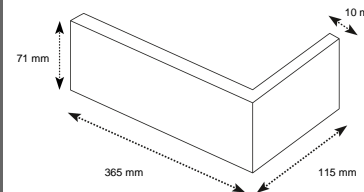

KERAMIKFASSADE · BACKSTEINRIEMCHEN

ABC KERAMIK
BERENTELG

ABC-Keramik
H. & R. Berentelg OHG

Industriestraße 10
49492 Westerkappeln-Velpe
Tel. 0 54 56 / 93 47 -0
Fax. 0 54 56 / 93 47 -40

ABC-Klinkergruppe
Zentrale

Grüner Weg 8
49509 Recke
Tel. 0 54 53 / 93 33 -0
Fax. 0 54 53 / 93 33 -45

Ausstellung "Ringofen"

Dornierstraße 11
48477 Hörstel
Tel. 0 54 59 / 93 43 -11
Fax. 0 54 59 / 93 43 -30

Abbildung: Artikel-Nr. 2104 L

Artikel	Bezeichnung	Farbe	Oberfläche	Format (mm)	Gewicht/m²	Pal.Inhalt*
2104 L	"Buxtehode"	rot braun-bunt	ziegelrau	365x71x10	Angaben in Kürze	Angaben in Kürze
Verwandte Artikel						
2104 2110012	"Buxtehode"	rot, schwarz, schmolz	ziegelrau	240x71x10	18,5 kg/m²	2880 Stück
	"Buxtehode"	rot, schwarz, schmolz	ziegelrau	240x52x10	17 kg/m²	3456 Stück
	"Buxtehode"	rot, schwarz, schmolz	ziegelrau	220x65x10	Angaben in Kürze	Angaben in Kürze
	"Buxtehode"	rot, schwarz, schmolz	ziegelrau	220x52x10	Angaben in Kürze	Angaben in Kürze
	"Buxtehode"	rot, schwarz, schmolz	ziegelrau	490x71x10	Angaben in Kürze	Angaben in Kürze
	"Buxtehode"	rot, schwarz, schmolz	ziegelrau	490x52x10	Angaben in Kürze	Angaben in Kürze
2104 2510012	"Buxtehode", Eckriemchen	rot, schwarz, schmolz	ziegelrau	240x115x71x10	Angaben in Kürze	1200 Stück

*Der Paletteninhalt ist variabel. Die Farben der Produktabbildungen können aufgrund des Herstellungsverfahrens, der Bildschirmdarstellung und der individuellen Einstellung ihres Druckers von denen der Originalprodukte abweichen.