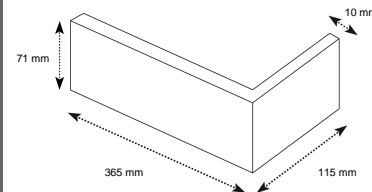

KERAMIKFASSADE · BACKSTEINRIEMCHEN

ABC KERAMIK
BERENTELG

ABC-Keramik
H. & R. Berentelg OHG

Industriestraße 10
49492 Westerkappeln-Velpe
Tel. 0 54 56 / 93 47 -0
Fax. 0 54 56 / 93 47 -40

ABC-Klinkergruppe
Zentrale

Grüner Weg 8
49509 Recke
Tel. 0 54 53 / 93 33 -0
Fax. 0 54 53 / 93 33 -45

Abbildung: Artikel-Nr. 2100 L + 2103 L

Ausstellung "Ringofen"

Dornierstraße 11
48477 Hörstel
Tel. 0 54 59 / 93 43 -11
Fax. 0 54 59 / 93 43 -30

Artikel	Bezeichnung	Farbe	Oberfläche	Format (mm)	Gewicht/m²	Pal.Inhalt*
2100 L + 2103 L	"Blankenese-Winterhude"	dunkel bunt	ziegelrau	365x71x10	Angaben in Kürze	Angaben in Kürze
Verwandte Artikel						
2100+2103	"Blankenese-Winterhude"	dunkel bunt	ziegelrau	240x71x10	18,5 kg/m²	2880 Stück
	"Blankenese-Winterhude"	dunkel bunt	ziegelrau	240x52x10	17 kg/m²	3456 Stück
	"Blankenese-Winterhude"	dunkel bunt	ziegelrau	220x65x10	Angaben in Kürze	Angaben in Kürze
	"Blankenese-Winterhude"	dunkel bunt	ziegelrau	220x52x10	Angaben in Kürze	Angaben in Kürze
	"Blankenese-Winterhude"	dunkel bunt	ziegelrau	490x71x10	Angaben in Kürze	Angaben in Kürze
	"Blankenese-Winterhude"	dunkel bunt	ziegelrau	490x52x10	Angaben in Kürze	Angaben in Kürze

*Der Paletteninhalt ist variabel. Die Farben der Produktabbildungen können aufgrund des Herstellungsverfahrens, der Bildschirmdarstellung und der individuellen Einstellung ihres Druckers von denen der Originalprodukte abweichen.