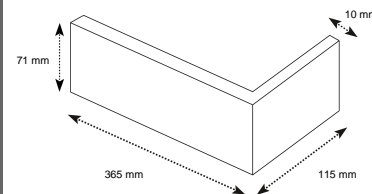

Grüner Weg 8
49509 Recke
Tel. 0 54 53 / 93 33 -0
Fax. 0 54 53 / 93 33 -45

Ausstellung "Ringofen"

Dornierstraße 11
48477 Hörstel
Tel. 0 54 59 / 93 43 -11
Fax. 0 54 59 / 93 43 -30

| Artikel | Bezeichnung | Oberfläche | Format (mm) | Gewicht | Pal.Inhalt* |
|---------|-----------------------------|------------|-------------|------------------|------------------|
| 2107 L | "Teuto" handstrich rot-bunt | ziegelrau | 365x71x10 | Angaben in Kürze | Angaben in Kürze |