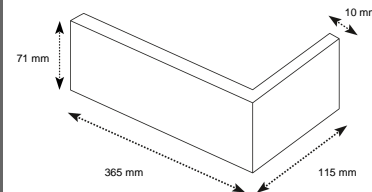

KERAMIKFASSADE · BACKSTEINRIEMCHEN

ABC KERAMIK
BERENTELG

ABC-Keramik
H. & R. Berentelg OHG

Industriestraße 10
49492 Westerkappeln-Velpe
Tel. 0 54 56 / 93 47 -0
Fax. 0 54 56 / 93 47 -40

ABC-Klinkergruppe
Zentrale

Grüner Weg 8
49509 Recke
Tel. 0 54 53 / 93 33 -0
Fax. 0 54 53 / 93 33 -45

Abbildung: Artikel-Nr. 2110 L

Ausstellung "Ringofen"

Dornierstraße 11
48477 Hörstel
Tel. 0 54 59 / 93 43 -11
Fax. 0 54 59 / 93 43 -30

Artikel	Bezeichnung	Farbe	Oberfläche	Format (mm)	Gewicht/m²	Pal.Inhalt*
2110 L	"Othmarschen"	grau-bunt	ziegelrau	365x71x10	Angaben in Kürze	Angaben in Kürze
Verwandte Artikel						
2110	"Othmarschen"	grau-bunt	ziegelrau	240x71x10	18,5 kg/m²	2880 Stück

*Der Paletteninhalt ist variabel. Die Farben der Produktabbildungen können aufgrund des Herstellungsverfahrens, der Bildschirmdarstellung und der individuellen Einstellung ihres Druckers von denen der Originalprodukte abweichen.