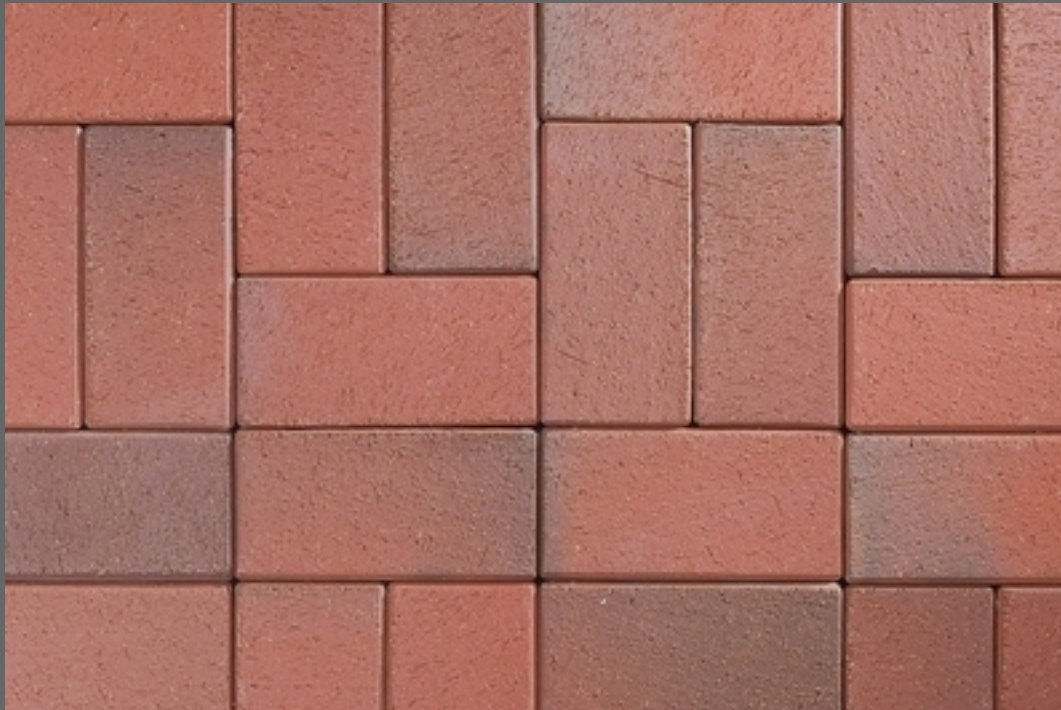

PFLASTERKLINKER · RECKER-BUNT

**Recker Ziegelwerk
Berentelg & Hebrok OHG**

Mettinger Str. 135
49509 Recke
Tel. 0 54 53 / 93 05 -0
Fax. 0 54 53 / 93 05 -55

**ABC-Klinkergruppe
Zentrale**

Grüner Weg 8
49509 Recke
Tel. 0 54 53 / 93 33 -0
Fax. 0 54 53 / 93 33 -45

Abbildung: Artikel-Nr. 0950

Ausstellung "Ringofen"

Dornierstraße 11
48477 Hörstel
Tel. 0 54 59 / 93 43 -11
Fax. 0 54 59 / 93 43 -30

Artikel	Bezeichnung	Farbe	Oberfläche	Format (mm)	Gewicht/Stück	Pal.Inhalt*
0950	Recker-Bunt	rot-braun-geflammt	ziegelrau	200x100x45 mit/ohne Falsch	2,4 kg	735 Stück
Verwandte Artikel						
0955	Recker-Bunt	rot-braun-geflammt	ziegelrau	200x100x52	2,4 kg	630 Stück
0956	Recker-Bunt	rot-braun-geflammt	ziegelrau	200x100x62	2,8 kg	525 Stück
0954	Recker-Bunt	rot-braun-geflammt	ziegelrau	200x100x71	3,2 kg	455 Stück
1950	Recker-Bunt	rot-braun-geflammt	ziegelrau	200x150x45	3,3 kg	525 Stück
1955	Recker-Bunt	rot-braun-geflammt	ziegelrau	200x150x52	3,8 kg	450 Stück
0988	Recker-Bunt	rot-braun-geflammt	ziegelrau	200x200x52	4,8 kg	270 Stück
0958	Kleinpflaster I./II. Sorte	rot-braun-geflammt	ziegelrau	180x118/60x60x52	2,6 kg	510 Stück
0951	Recker-Bunt	rot-braun-geflammt	ziegelrau	240x118x52	3,3 kg	432 Stück
0848	Rasenmähkanten I. Sorte	rot-braun-geflammt	ziegelrau	200x105x45 Rasenmähkanten	2,4 kg	735 Stück

*Der Paletteninhalt ist variabel. Die Farben der Produktabbildungen können aufgrund des Herstellungsverfahrens, der Bildschirmdarstellung und der individuellen Einstellung ihres Druckers von denen der Originalprodukte abweichen.