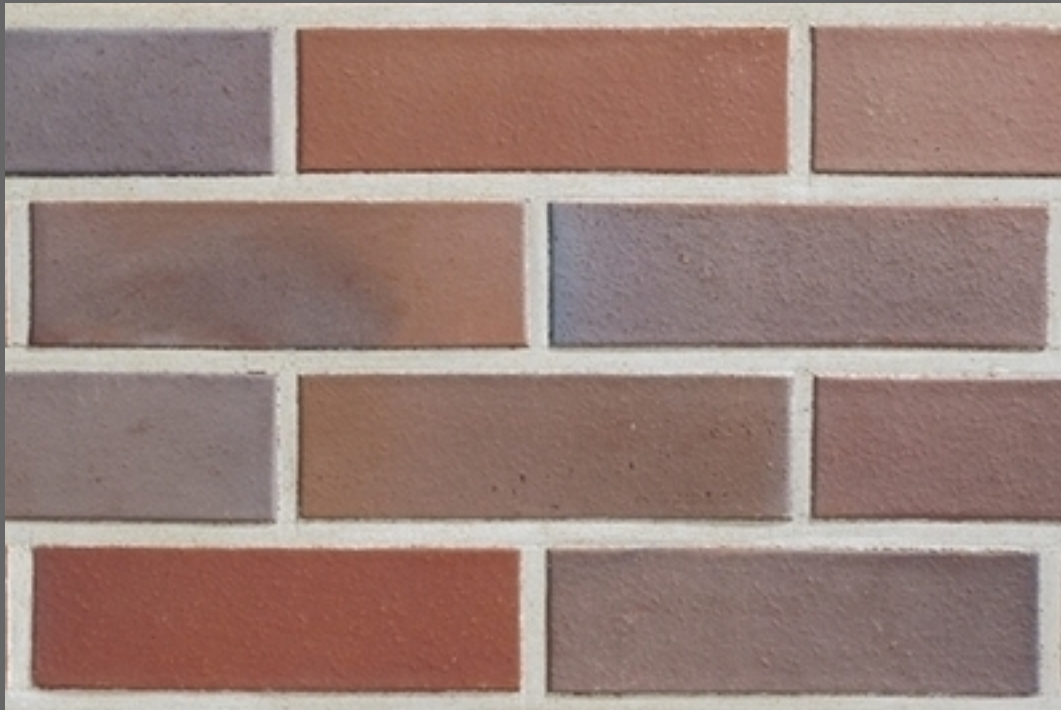

Abbildung: Artikel-Nr. 0554

Ausstellung "Ringofen"

Dornierstraße 11
48477 Hörstel
Tel. 0 54 59 / 93 43 -11
Fax. 0 54 59 / 93 43 -30

Artikel	Bezeichnung	Farbe	Oberfläche	Format (mm)	Gewicht/Stück	Pal.Inhalt*
0554	"Nordhorn"	bläulich-bunt	glatt	NF 240x115x71	3,2 kg	416 Stück
Verwandte Artikel						
0564	"Nordhorn"	bläulich-bunt	glatt	2DF 240x115x113	4,8 kg	256 Stück
0557	"Nordhorn"	bläulich-bunt	geschält	NF 240x115x71	3,2 kg	416 Stück
0555	"Nordhorn"	bläulich-bunt	rustik-gearbt-besandet	NF 240x115x71	3,2 kg	416 Stück
0536	"Nordhorn"	bläulich-bunt	baumrinde-gearbt-besandet	DF 240x115x52	2,3 kg	576 Stück

*Der Paletteninhalt ist variabel. Die Farben der Produktabbildungen können aufgrund des Herstellungsverfahrens, der Bildschirmdarstellung und der individuellen Einstellung ihres Druckers von denen der Originalprodukte abweichen.