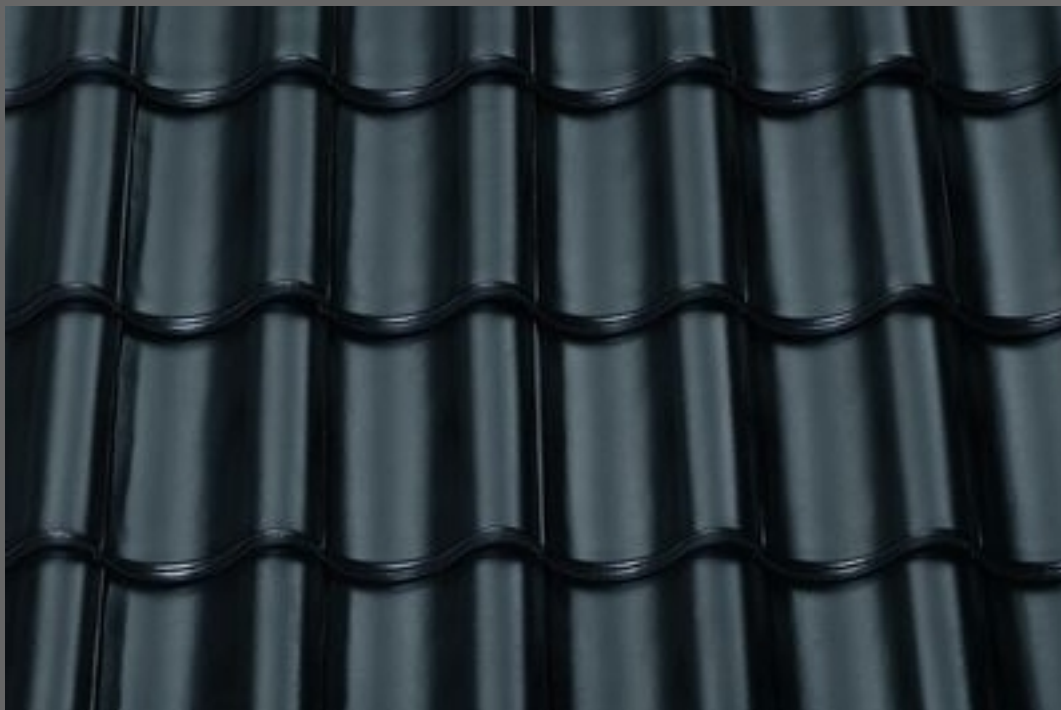

**Ausstellung "Ringofen"**

Dornierstraße 11  
48477 Hörstel  
Tel. 0 54 59 / 93 43 -11  
Fax. 0 54 59 / 93 43 -30

Artikel	Bezeichnung	Oberfläche	Stück/m <sup>2</sup>	Gewicht	Pal.Inhalt*
6501	TG 10 diamantschwarz glänzend      diamant schwarz glänzend	edelengobiert	10,5	ca. 3,8 kg	240 Stück