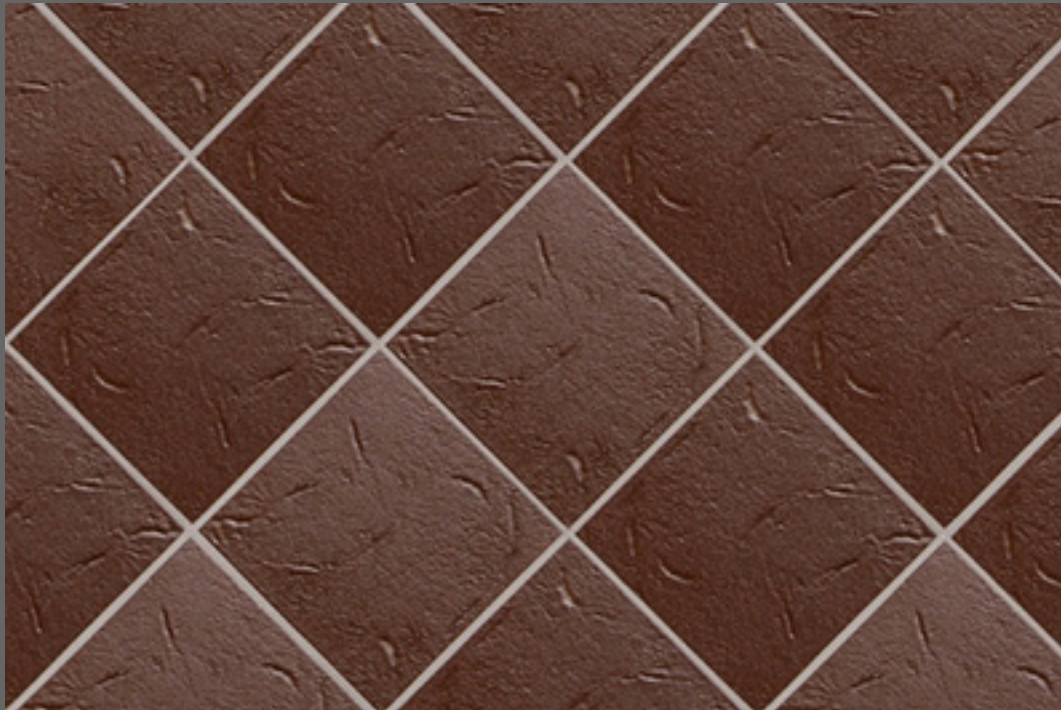

BODENKERAMIK · GLASIERTE KERAMIK

ABC KERAMIK
BERENTELG

ABC-Keramik
H. & R. Berentelg OHG

Industriestraße 10
49492 Westerkappeln-Velpe
Tel. 0 54 56 / 93 47 -0
Fax. 0 54 56 / 93 47 -40

ABC-Klinkergruppe
Zentrale

Grüner Weg 8
49509 Recke
Tel. 0 54 53 / 93 33 -0
Fax. 0 54 53 / 93 33 -45

Abbildung: Artikel-Nr. 1707 1610012

Ausstellung "Ringofen"

Dornierstraße 11
48477 Hörstel
Tel. 0 54 59 / 93 43 -11
Fax. 0 54 59 / 93 43 -30

Artikel	Bezeichnung	Farbe	Oberfläche	Format (mm)	Gewicht	Pal.Inhalt*
1707 1610012	Mangan	braun nuanciert	glasiert	240x240x10	Angaben in Kürze	960 Stück
Verwandte Artikel						
1707 3720012	Mangan, Treppenstufe	braun nuanciert	glasiert	300x240x10	Angaben in Kürze	816 Stück
1707 9470012	Mangan, Florentiner Stufe	braun nuanciert	glasiert	335x240x10	Angaben in Kürze	192 Stück
1707 9471012	Mangan, Florentiner Eckstufe	braun nuanciert	glasiert	335x335x10	Angaben in Kürze	Angaben in Kürze
1707 8817012	Mangan, Sockelleiste	braun nuanciert	glasiert	240x75x10	Angaben in Kürze	3360 Stück
1707 9413112	Mangan, Florentiner Sockelleiste	braun nuanciert	glasiert	310x75x8	Angaben in Kürze	Angaben in Kürze

*Der Paletteninhalt ist variabel. Die Farben der Produktabbildungen können aufgrund des Herstellungsverfahrens, der Bildschirmdarstellung und der individuellen Einstellung ihres Druckers von denen der Originalprodukte abweichen.