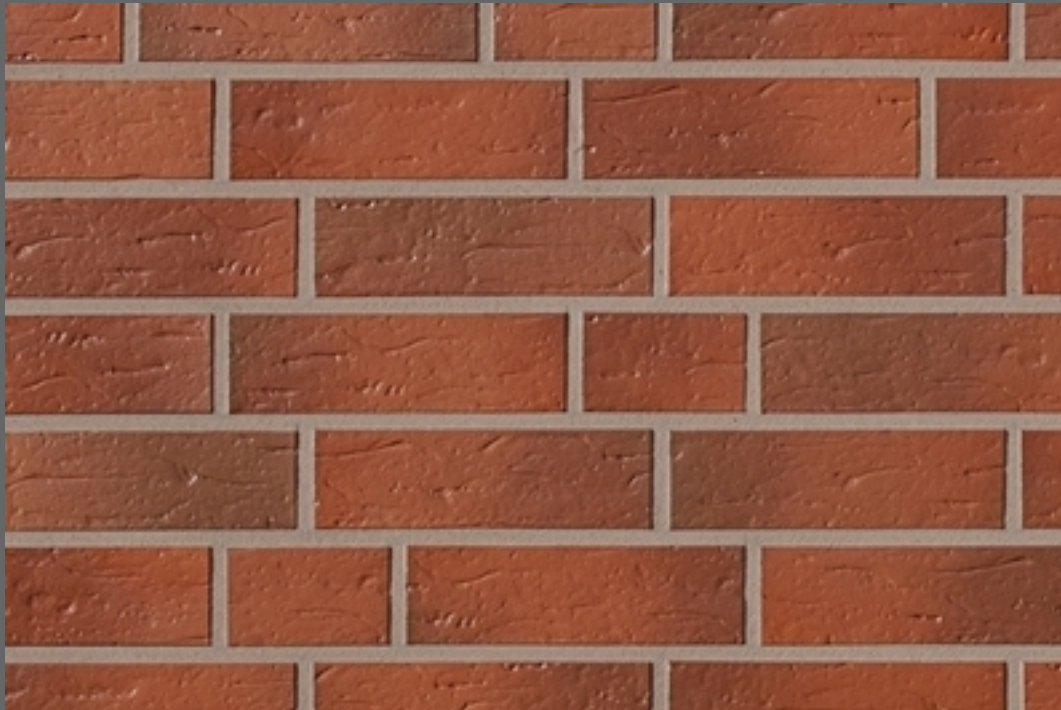

KERAMIKFASSADE · KERAMIK IM KLINKERFORMAT

ABC KERAMIK
BERENTELG

ABC-Keramik
H. & R. Berentelg OHG

Industriestraße 10
49492 Westerkappeln-Velpe
Tel. 0 54 56 / 93 47 -0
Fax. 0 54 56 / 93 47 -40

ABC-Klinkergruppe
Zentrale

Grüner Weg 8
49509 Recke
Tel. 0 54 53 / 93 33 -0
Fax. 0 54 53 / 93 33 -45

Abbildung: Artikel-Nr. 1822 2110213

Ausstellung "Ringofen"

Dornierstraße 11
48477 Hörstel
Tel. 0 54 59 / 93 43 -11
Fax. 0 54 59 / 93 43 -30

Artikel	Bezeichnung	Farbe	Oberfläche	Format (mm)	Gewicht/m²	Pal.Inhalt*
1822 2110213	Nordkap	rotbunt	genarbt	240x71x10	0,385 kg	2880 Stück
Verwandte Artikel						
1822 2110013	Nordkap	rotbunt	glatt	240x71x10	18,5 kg/m²	2880 Stück
1822 2120013	Nordkap	rotbunt	glatt	240x52x10	17 kg/m²	3456 Stück
1822 2120213	Nordkap	rotbunt	struktur	240x52x10	17 kg/m²	3456 Stück
1822 2510013	Nordkap, Eckriemchen	rotbunt	glatt	240x115x71x10	Angaben in Kürze	1200 Stück
1822 2510213	Nordkap, Eckriemchen	rotbunt	struktur	240x115x71x10	Angaben in Kürze	1200 Stück
1822 2520013	Nordkap, Eckriemchen	rotbunt	glatt	240x115x52x10	Angaben in Kürze	1200 Stück

*Der Paletteninhalt ist variabel. Die Farben der Produktabbildungen können aufgrund des Herstellungsverfahrens, der Bildschirmdarstellung und der individuellen Einstellung ihres Druckers von denen der Originalprodukte abweichen.