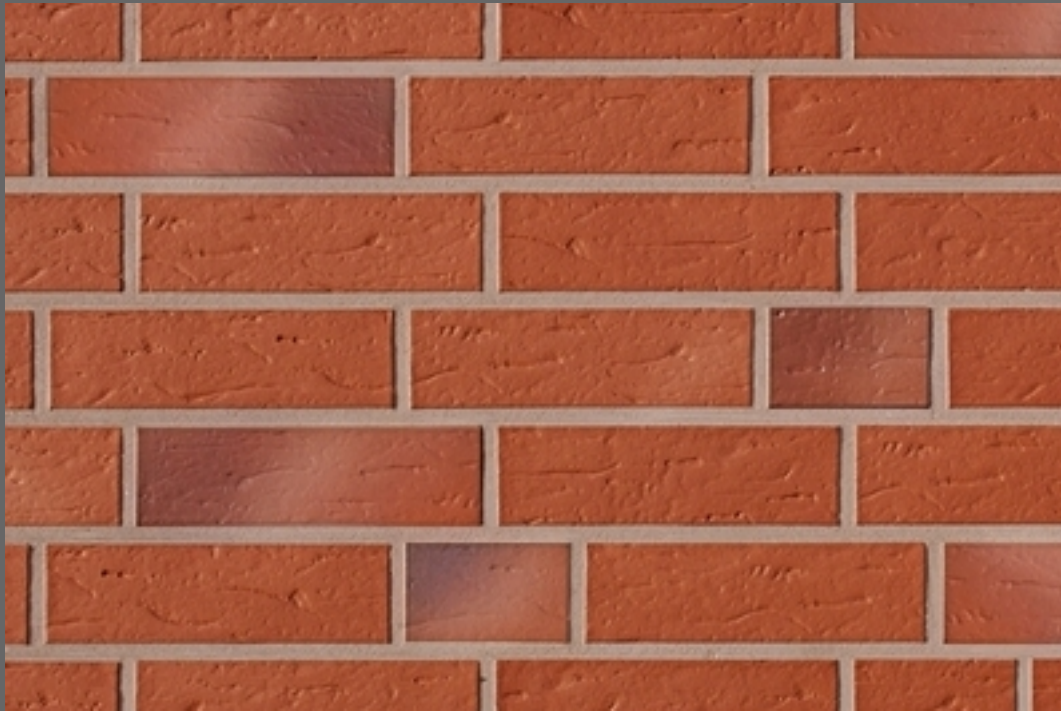

KERAMIKFASSADE · KERAMIK IM KLINKERFORMAT

ABC KERAMIK
BERENTELG

ABC-Keramik
H. & R. Berentelg OHG

Industriestraße 10
49492 Westerkappeln-Velpe
Tel. 0 54 56 / 93 47 -0
Fax. 0 54 56 / 93 47 -40

ABC-Klinkergruppe
Zentrale

Grüner Weg 8
49509 Recke
Tel. 0 54 53 / 93 33 -0
Fax. 0 54 53 / 93 33 -45

Abbildung: Artikel-Nr. 1827 2110113

Ausstellung "Ringofen"

Dornierstraße 11
48477 Hörstel
Tel. 0 54 59 / 93 43 -11
Fax. 0 54 59 / 93 43 -30

Artikel	Bezeichnung	Farbe	Oberfläche	Format (mm)	Gewicht/m²	Pal.Inhalt*
1827 2110113	Juist	rot-blau-bunt geflammt	genarbt	240x71x10	0,385 kg	2880 Stück
Verwandte Artikel						
1827 2110013	Juist	rot-blau-bunt geflammt	glatt	240x71x10	18,5 kg/m²	2880 Stück
1827 2120013	Juist	rot-blau-bunt geflammt	glatt	240x52x10	17 kg/m²	3456 Stück
1827 2510013	Juist, Eckriemchen	rot-blau-bunt geflammt	glatt	240x115x71x10	Angaben in Kürze	1200 Stück
1827 2510213	Juist, Eckriemchen	rot-blau-bunt geflammt	struktur	240x115x71x10	Angaben in Kürze	1200 Stück
1826 2520013	Juist, Eckriemchen	rot-blau-bunt geflammt	glatt	240x115x52x10	Angaben in Kürze	1200 Stück

*Der Paletteninhalt ist variabel. Die Farben der Produktabbildungen können aufgrund des Herstellungsverfahrens, der Bildschirmdarstellung und der individuellen Einstellung ihres Druckers von denen der Originalprodukte abweichen.