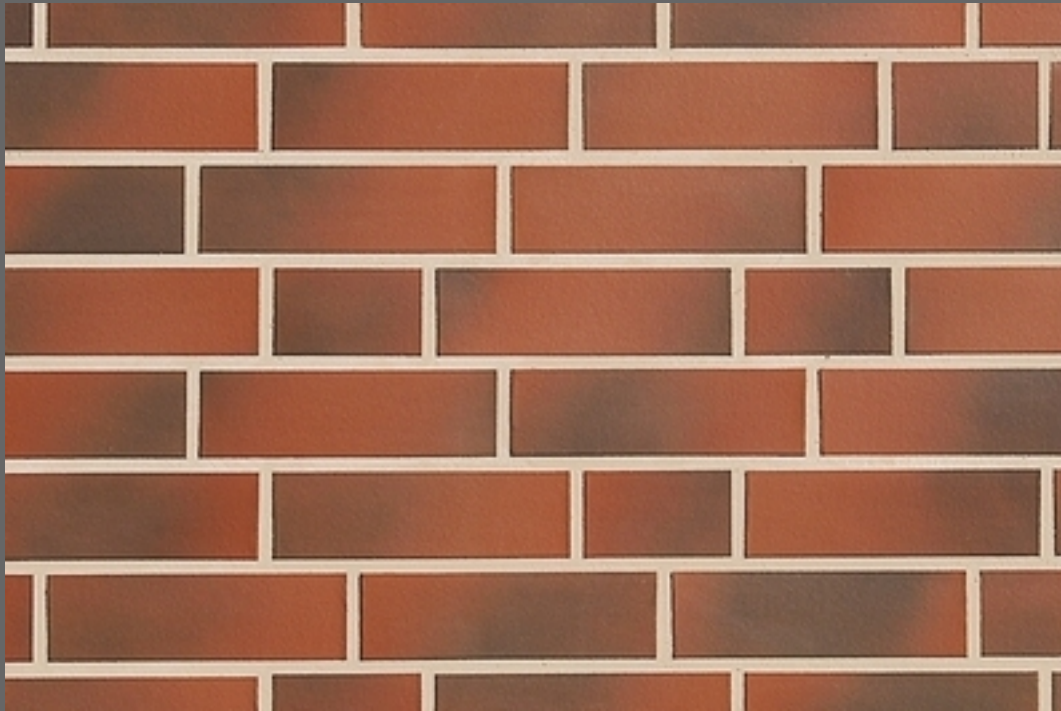

KERAMIKFASSADE · KERAMIK IM KLINKERFORMAT

ABC KERAMIK
BERENTELG

ABC-Keramik
H. & R. Berentelg OHG

Industriestraße 10
49492 Westerkappeln-Velpe
Tel. 0 54 56 / 93 47 -0
Fax. 0 54 56 / 93 47 -40

ABC-Klinkergruppe
Zentrale

Grüner Weg 8
49509 Recke
Tel. 0 54 53 / 93 33 -0
Fax. 0 54 53 / 93 33 -45

Abbildung: Artikel-Nr. 1004 2110013

Ausstellung "Ringofen"

Dornierstraße 11
48477 Hörstel
Tel. 0 54 59 / 93 43 -11
Fax. 0 54 59 / 93 43 -30

Artikel	Bezeichnung	Farbe	Oberfläche	Format (mm)	Gewicht/m²	Pal.Inhalt*
1004 2110013	Naturbrand	rot-schwarz geflammt	glatt	240x71x10	0,385 kg	2880 Stück
Verwandte Artikel						
1004 2110113	Naturbrand	rot-schwarz geflammt	genarbt	240x71x10	18,5 kg/m²	2880 Stück
1004 2510013	Naturbrand, Eckriemchen	rot-schwarz geflammt	glatt	240x115x71x10	Angaben in Kürze	1200 Stück
1004 2510113	Naturbrand, Eckriemchen	rot-schwarz geflammt	genarbt	240x115x71x10	Angaben in Kürze	1200 Stück

*Der Paletteninhalt ist variabel. Die Farben der Produktabbildungen können aufgrund des Herstellungsverfahrens, der Bildschirmdarstellung und der individuellen Einstellung ihres Druckers von denen der Originalprodukte abweichen.