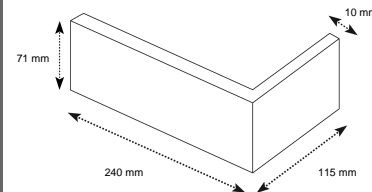

KERAMIKFASSADE · BACKSTEINRIEMCHEN

ABC KERAMIK
BERENTELG

ABC-Keramik
H. & R. Berentelg OHG

Industriestraße 10
49492 Westerkappeln-Velpe
Tel. 0 54 56 / 93 47 -0
Fax. 0 54 56 / 93 47 -40

ABC-Klinkergruppe
Zentrale

Grüner Weg 8
49509 Recke
Tel. 0 54 53 / 93 33 -0
Fax. 0 54 53 / 93 33 -45

Ausstellung "Ringofen"

Dornierstraße 11
48477 Hörstel
Tel. 0 54 59 / 93 43 -11
Fax. 0 54 59 / 93 43 -30

Abbildung: Artikel-Nr. 2103 2110012

Artikel	Bezeichnung	Farbe	Oberfläche	Format (mm)	Gewicht/m²	Pal.Inhalt*
2103 2110012	"Winterhude"	schwarz blau-bunt	ziegelrau	240x71x10	0,385 kg	2880 Stück
Verwandte Artikel						
	"Winterhude"	schwarz blau-bunt	ziegelrau	240x52x10	17 kg/m²	3456 Stück
	"Winterhude"	schwarz blau-bunt	ziegelrau	220x65x10	Angaben in Kürze	Angaben in Kürze
	"Winterhude"	schwarz blau-bunt	ziegelrau	220x52x10	Angaben in Kürze	Angaben in Kürze
	"Winterhude"	schwarz blau-bunt	ziegelrau	490x71x10	Angaben in Kürze	Angaben in Kürze
	"Winterhude"	schwarz blau-bunt	ziegelrau	490x52x10	Angaben in Kürze	Angaben in Kürze
2103 L	"Winterhude"	schwarz blau-bunt	ziegelrau	365x71x10	Angaben in Kürze	Angaben in Kürze
2103 2120012	"Winterhude"	schwarz blau-bunt	ziegelrau	240x52x10	17 kg/m²	3456 Stück
2103 2510012	"Winterhude", Eckriemchen	schwarz blau-bunt	ziegelrau	240x115x71x10	Angaben in Kürze	1200 Stück
2103 2520012	"Winterhude", Eckriemchen	schwarz blau-bunt	ziegelrau	240x115x52x10	Angaben in Kürze	1200 Stück

*Der Paletteninhalt ist variabel. Die Farben der Produktabbildungen können aufgrund des Herstellungsverfahrens, der Bildschirmdarstellung und der individuellen Einstellung ihres Druckers von denen der Originalprodukte abweichen.